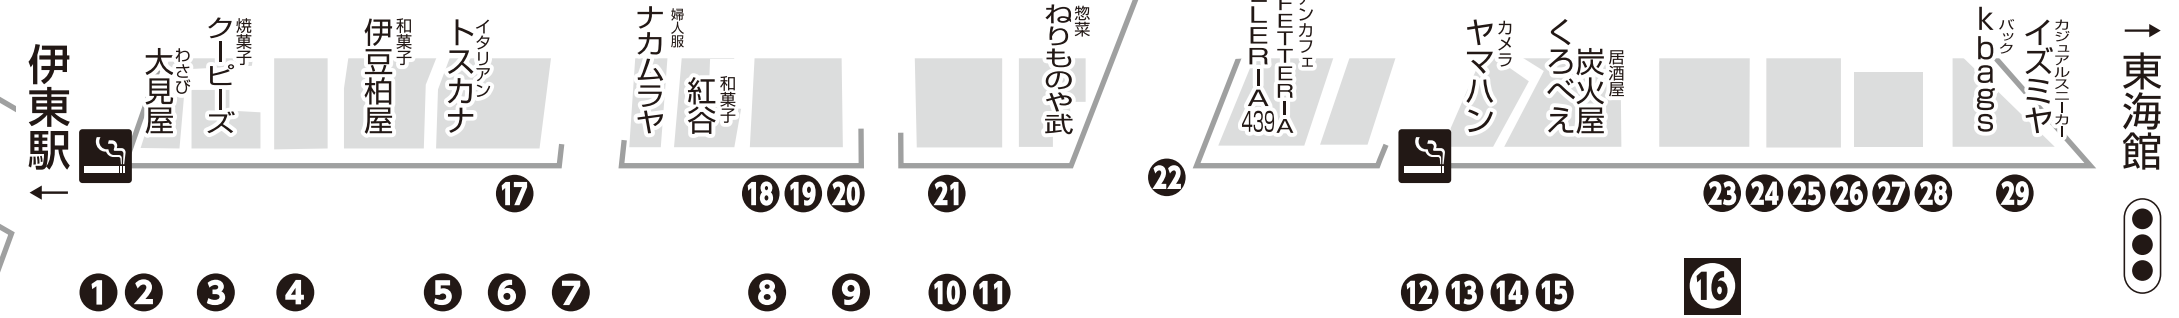

23 セレクトショップ BEE HIVE 洋服・装飾品・バッグ・靴等	27 雑貨屋バイオン オリジナルデザインの衣料等
24 Iris 手相・カードリーディング等	28 KUKULINO / cocoberry ハンドメイドアクセサリー等
25 己書笑弁天道場 己書(おのれしょ)体験会	29 たけやまやけた / Bebe フェイクフードアクセサリー・ 小物・ドール服・布小物等
26 ありこ屋 がまぐちポーチ